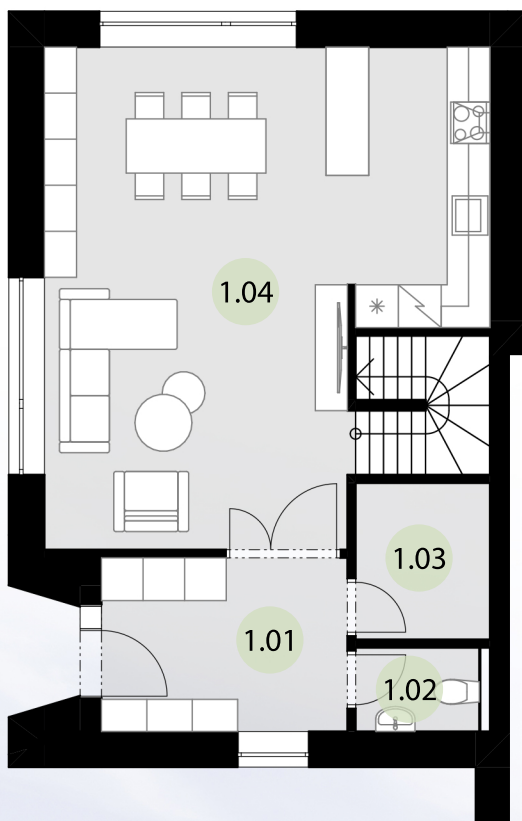

KARTA BYTU A1 - 4+KK + zahrada 133 m²

1.NP

2.NP

POHLED

BYTOVÁ JEDNOTKA A1

1.PP

KRYTÉ PARKOVACÍ STÁNÍ 2x

1.NP

1.01	ZÁDVEŘÍ	8,9 m ²
1.02	WC	1,9 m ²
1.03	TECHNICKÁ M.	3,8 m ²
1.04	OBÝVACÍ P. + KUCHYŇ	38,3 m ²

2.NP

2.01	KOUPELNA	6,0 m ²
2.02	ÚKLID	1,4 m ²
2.03	POKOJ	12,1 m ²
2.04	LOŽNICE	17,6 m ²
2.05	POKOJ	12,7 m ²
2.06	CHODBA	4,5 m ²

CELKEM 107,2 m²

INFORMACE

www.bydleniluzec.cz

A1