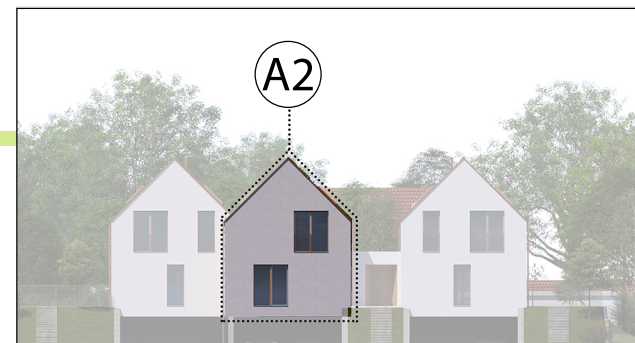

KARTA BYTU A2 - 5+KK + zahrada 114 m²

1.NP

2.NP

POHLED

BYTOVÁ JEDNOTKA A2

1.PP

KRYTÉ PARKOVACÍ STÁNÍ 2x

1.NP

CELKEM

113,8 m²

INFORMACE

www.bydleniluzec.cz