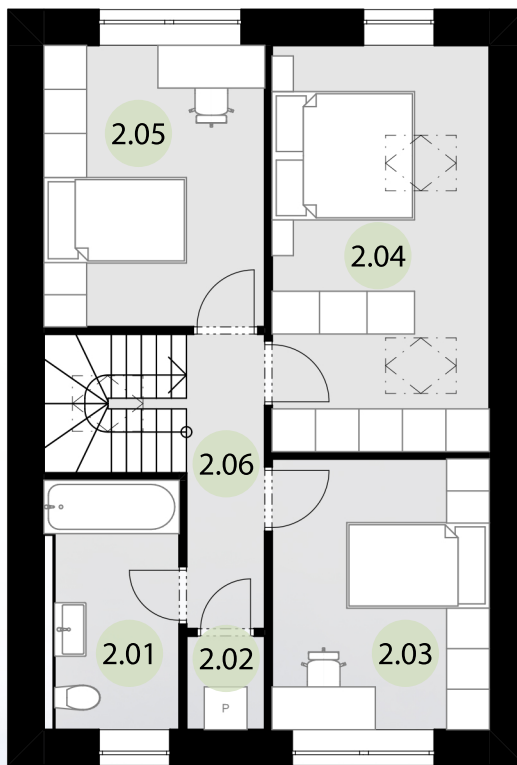

KARTA BYTU A3 - 4+KK + zahrada 143 m²

1.NP

2.NP

A3

POHLED

BYTOVÁ JEDNOTKA A3

1.PP

KRYTÉ PARKOVACÍ STÁNÍ 2x

1.NP

1.01	ZÁDVEŘÍ	8,9 m ²
1.02	WC	1,9 m ²
1.03	TECHNICKÁ M.	3,8 m ²
1.04	OBÝVACÍ P. + KUCHYŇ	38,3 m ²

2.NP

2.01	KOUPELNA	6,0 m ²
2.02	ÚKLID	1,4 m ²
2.03	POKOJ	12,1 m ²
2.04	LOŽNICE	17,6 m ²
2.05	POKOJ	12,7 m ²
2.06	CHODBA	4,5 m ²

CELKEM 107,2 m²

INFORMACE

www.bydleniluzec.cz

A3