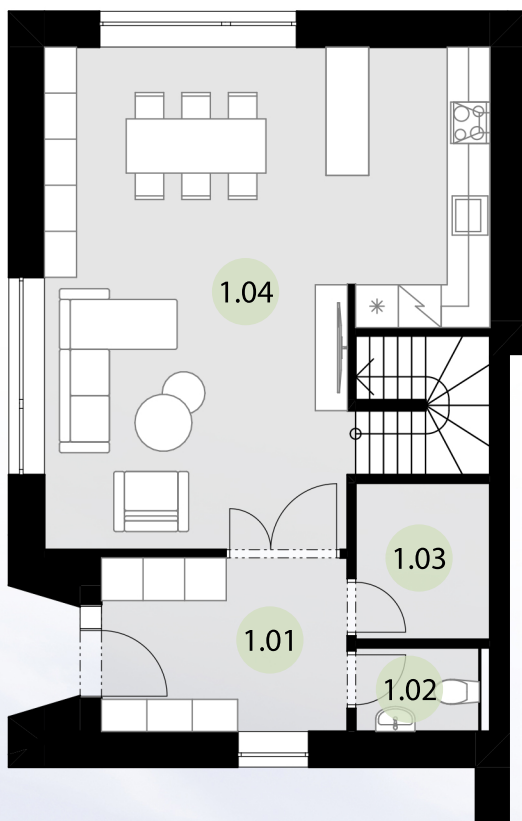

KARTA BYTU B1 - 4+KK + zahrada 132 m²

1.NP

2.NP

BYTOVÁ JEDNOTKA B1 POHLED

1.PP

KRYTÉ PARKOVACÍ STÁNÍ 2x

1.NP

1.01	ZÁDVEŘÍ	8,9 m ²
1.02	WC	1,9 m ²
1.03	TECHNICKÁ M.	3,8 m ²
1.04	OBÝVACÍ P. + KUCHYŇ	38,3 m ²

2.NP

2.01	KOUPELNA	6,0 m ²
2.02	ÚKLID	1,4 m ²
2.03	POKOJ	12,1 m ²
2.04	LOŽNICE	17,6 m ²
2.05	POKOJ	12,7 m ²
2.06	CHODBA	4,5 m ²

CELKEM 107,2 m²

INFORMACE

www.bydleniluzec.cz

B1