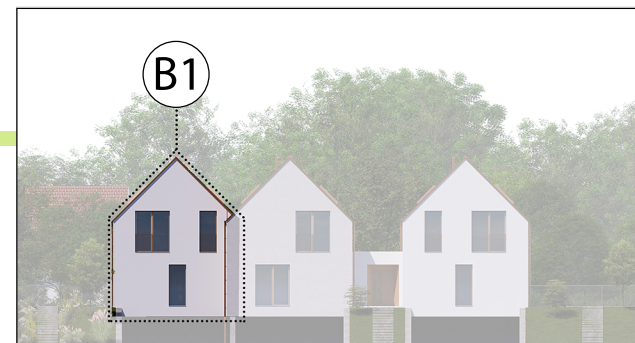

KARTA BYTU B1 - 4+KK + zahrada 132 m²

1.NP

2.NP

BYTOVÁ JEDNOTKA B1 POHLED

1.PP

KRYTÉ PARKOVACÍ STÁNÍ 2x

1.NP

1.01	ZÁDVEŘÍ	8,9 m ²
1.02	WC	1,9 m ²
1.03	TECHNICKÁ M.	3,8 m ²
1.04	OBÝVACÍ P. + KUCHYŇ	38,3 m ²

2.NP

2.01	KOUPELNA	6,0 m ²
2.02	ÚKLID	1,4 m ²
2.03	POKOJ	12,1 m ²
2.04	LOŽNICE	17,6 m ²
2.05	POKOJ	12,7 m ²
2.06	CHODBA	4,5 m ²

CELKEM 107,2 m²

INFORMACE

www.bydleniluzec.cz

B1