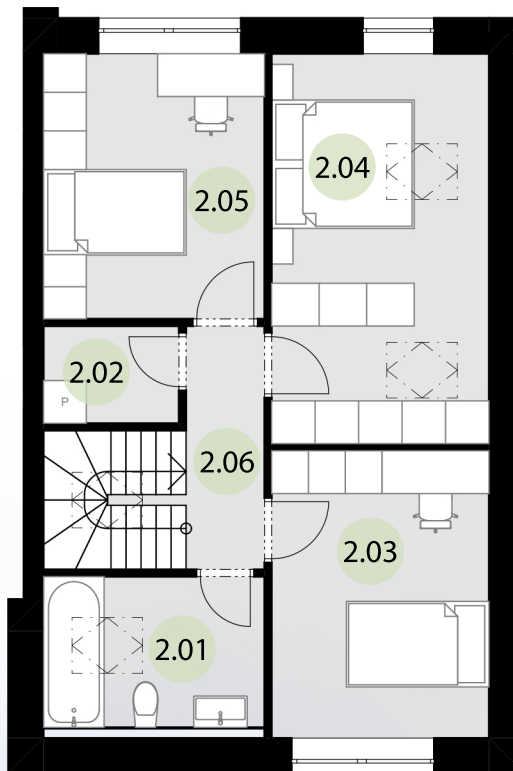

KARTA BYTU B2 - 5+KK + zahrada 115 m²

1.NP

2.NP

POHLED

BYTOVÁ JEDNOTKA B2

1.PP

KRYTÉ PARKOVACÍ STÁNÍ 2x

1.NP

1.01	ZÁDVEŘÍ	10,2 m ²
1.02	WC + PŘEDSÍŇ	2,8 m ²
1.03	TECHNICKÁ M.	2,7 m ²
1.04	OBÝVACÍ P. + KUCHYŇ	34,7 m ²
1.05	PRACOVNA	8,3 m ²

2.NP

2.01	KOUPELNA	6,6 m ²
2.02	ÚKLID	2,3 m ²
2.03	POKOJ	13,0 m ²
2.04	LOŽNICE	17,4 m ²
2.05	POKOJ	12,0 m ²
2.06	CHODBA	3,8 m ²

CELKEM

113,8 m²

INFORMACE

www.bydleniluzec.cz