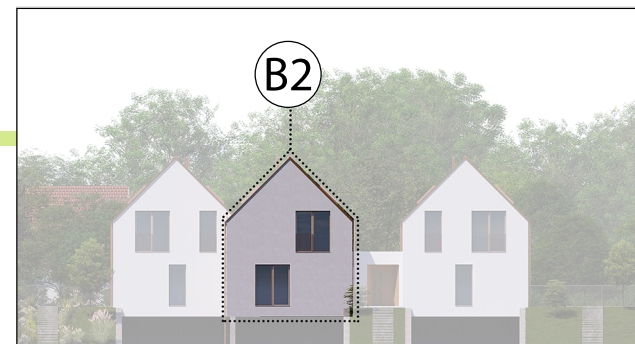

KARTA BYTU B2 - 5+KK + zahrada 115 m²

1.NP

2.NP

POHLED

BYTOVÁ JEDNOTKA B2

1.PP

KRYTÉ PARKOVACÍ STÁNÍ 2x

1.NP

CELKEM

113,8 m²

INFORMACE

www.bydleniluzec.cz