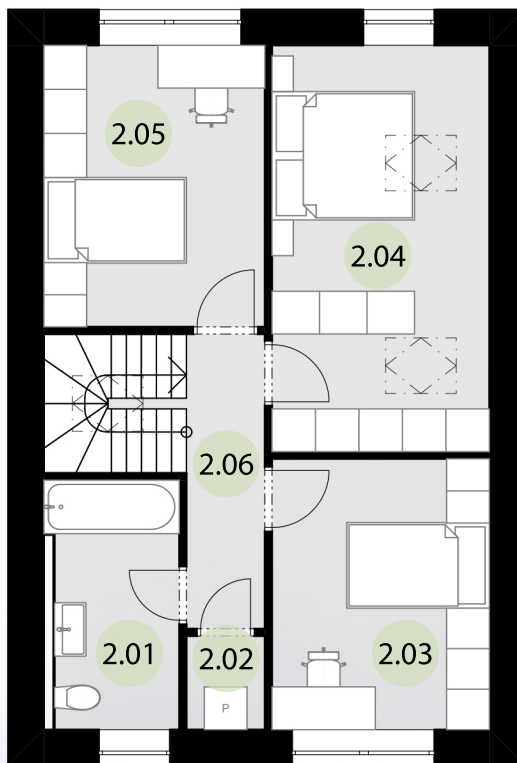

KARTA BYTU B3 - 4+KK + zahrada 146 m²

1.NP

2.NP

POHLED

BYTOVÁ JEDNOTKA B3

1.PP

KRYTÉ PARKOVACÍ STÁNÍ 2x

1.NP

1.01	ZÁDVEŘÍ	8,9 m ²
1.02	WC	1,9 m ²
1.03	TECHNICKÁ M.	3,8 m ²
1.04	OBÝVACÍ P. + KUCHYŇ	38,3 m ²

2.NP

2.01	KOUPELNA	6,0 m ²
2.02	ÚKLID	1,4 m ²
2.03	POKOJ	12,1 m ²
2.04	LOŽNICE	17,6 m ²
2.05	POKOJ	12,7 m ²
2.06	CHODBA	4,5 m ²

CELKEM 107,2 m²

INFORMACE

www.bydleniluzec.cz

B3