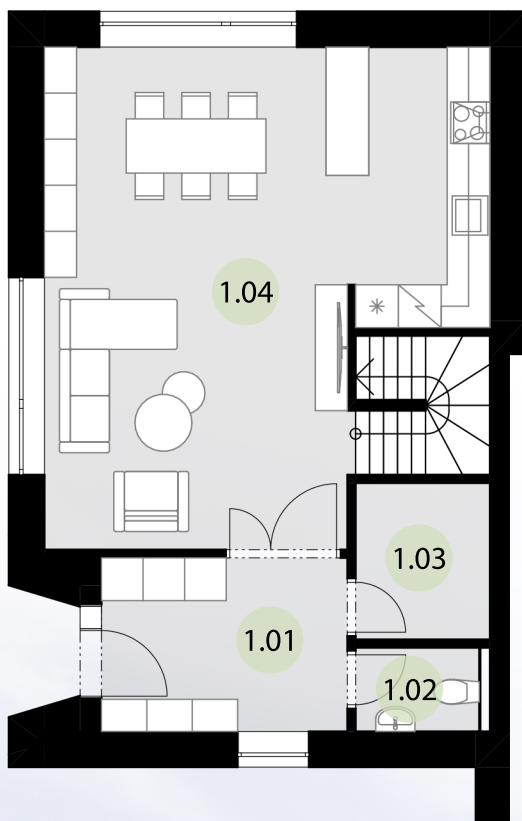

## KARTA BYTU C1 - 4+KK + zahrada 149 m<sup>2</sup>

1.NP

2.NP

POHLED

### BYTOVÁ JEDNOTKA C1

1.PP

KRYTÉ PARKOVACÍ STÁNÍ 2x

1.NP

1.01	ZÁDVEŘÍ	8,9 m <sup>2</sup>
1.02	WC	1,9 m <sup>2</sup>
1.03	TECHNICKÁ M.	3,8 m <sup>2</sup>
1.04	OBÝVACÍ P. + KUCHYŇ	38,3 m <sup>2</sup>

2.NP

2.01	KOUPELNA	6,0 m <sup>2</sup>
2.02	ÚKLID	1,4 m <sup>2</sup>
2.03	POKOJ	12,1 m <sup>2</sup>
2.04	LOŽNICE	17,6 m <sup>2</sup>
2.05	POKOJ	12,7 m <sup>2</sup>
2.06	CHODBA	4,5 m <sup>2</sup>