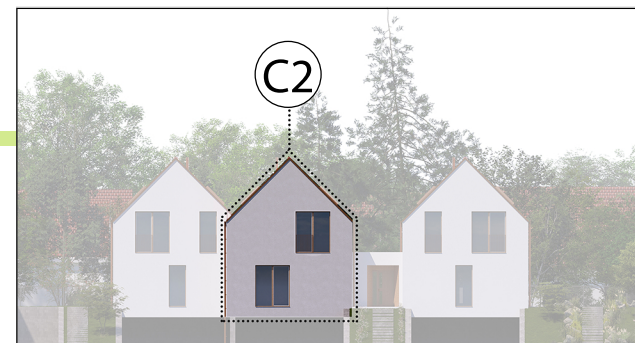

KARTA BYTU C2 - 5+KK + zahrada 115 m²

1.NP

2.NP

POHLED

BYTOVÁ JEDNOTKA C2

1.PP

KRYTÉ PARKOVACÍ STÁNÍ 2x

1.NP

CELKEM

113,8 m²

INFORMACE

www.bydleniluzec.cz