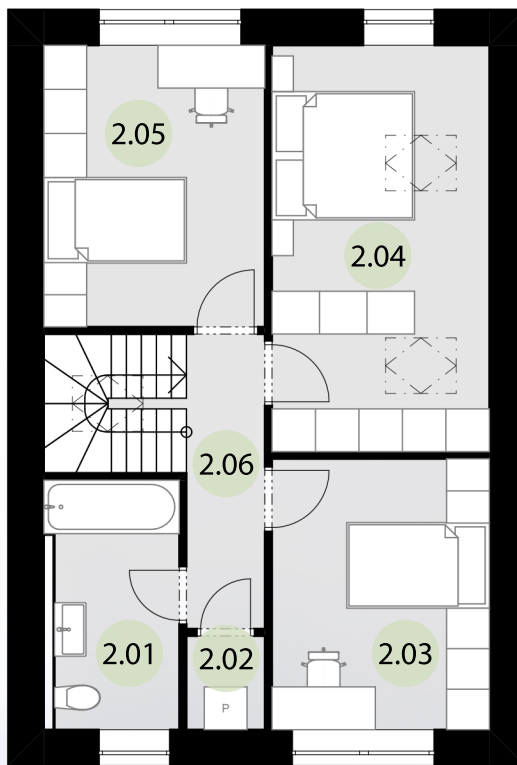

KARTA BYTU C3 - 4+KK + zahrada 125 m²

1.NP

2.NP

POHLED

BYTOVÁ JEDNOTKA C3

1.PP

KRYTÉ PARKOVACÍ STÁNÍ 2x

1.NP

1.01	ZÁDVEŘÍ	8,9 m ²
1.02	WC	1,9 m ²
1.03	TECHNICKÁ M.	3,8 m ²
1.04	OBÝVACÍ P. + KUCHYŇ	38,3 m ²

2.NP

2.01	KOUPELNA	6,0 m ²
2.02	ÚKLID	1,4 m ²
2.03	POKOJ	12,1 m ²
2.04	LOŽNICE	17,6 m ²
2.05	POKOJ	12,7 m ²
2.06	CHODBA	4,5 m ²

CELKEM 107,2 m²

INFORMACE

www.bydleniluzec.cz