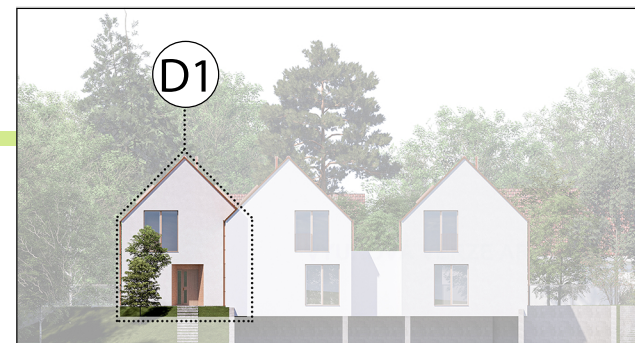

KARTA BYTU D1 - 4+KK + zahrada 211 m²

1.NP

2.NP

POHLED

BYTOVÁ JEDNOTKA D1

1.PP

KRYTÉ PARKOVACÍ STÁNÍ 2x

1.NP