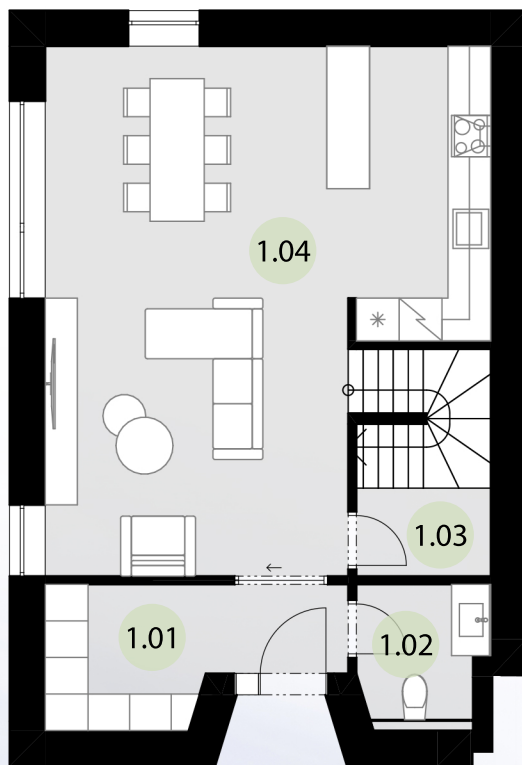

KARTA BYTU D1 - 4+KK + zahrada 211 m²

1.NP

2.NP

POHLED

BYTOVÁ JEDNOTKA D1

1.PP

KRYTÉ PARKOVACÍ STÁNÍ 2x

1.NP

1.01	ZÁDVEŘÍ	7,3 m ²
1.02	WC	3,0 m ²
1.03	TECHNICKÁ M.	4,0 m ²
1.04	OBÝVACÍ P. + KUCHYŇ	40,9 m ²

2.NP

2.01	KOUPELNA	5,3 m ²
2.02	ÚKLID	1,5 m ²
2.03	POKOJ	13,4 m ²
2.04	LOŽNICE	18,1 m ²
2.05	POKOJ	11,6 m ²
2.06	CHODBA	3,5 m ²

CELKEM 107,7 m²

INFORMACE

www.bydleniluzec.cz

D1