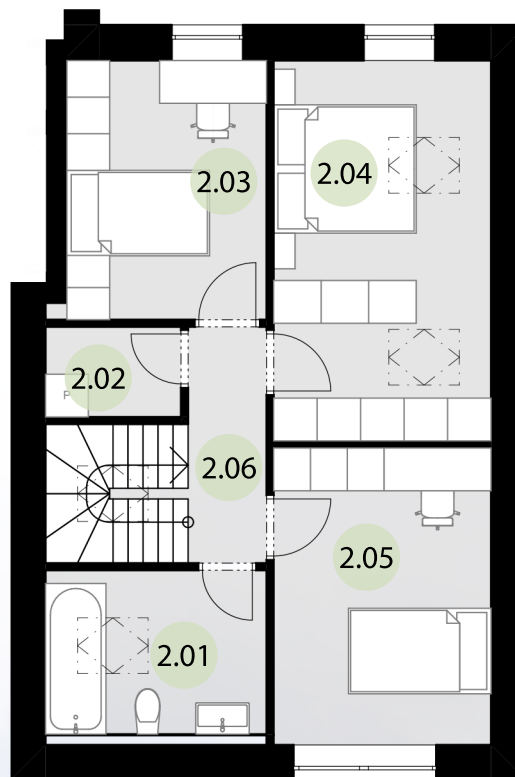

KARTA BYTU D2 - 5+KK + zahrada 108 m²

1.NP

2.NP

POHLED

BYTOVÁ JEDNOTKA D2

1.PP

KRYTÉ PARKOVACÍ STÁNÍ 2x

1.NP

1.01	ZÁDVEŘÍ	5,7 m ²
1.02	WC + PŘEDSÍŇ	4,7 m ²
1.03	TECHNICKÁ M.	3,9 m ²
1.04	OBÝVACÍ P. + KUCHYŇ	32,3 m ²
1.05	PRACOVNA	10,8 m ²

2.NP

2.01	KOUPELNA	6,8 m ²
2.02	ÚKLID	2,3 m ²
2.03	POKOJ	10,1 m ²
2.04	LOŽNICE	17,0 m ²
2.05	POKOJ	13,5 m ²
2.06	CHODBA	3,6 m ²

CELKEM

117,4 m²

INFORMACE

www.bydleniluzec.cz