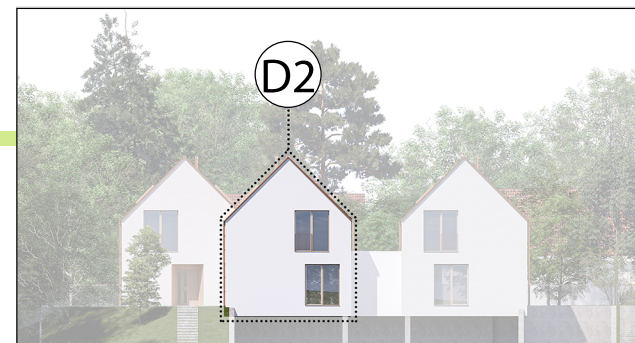

KARTA BYTU D2 - 5+KK + zahrada 108 m²

1.NP

2.NP

POHLED

BYTOVÁ JEDNOTKA D2

1.PP

KRYTÉ PARKOVACÍ STÁNÍ 2x

1.NP

CELKEM

117,4 m²

INFORMACE

www.bydleniluzec.cz