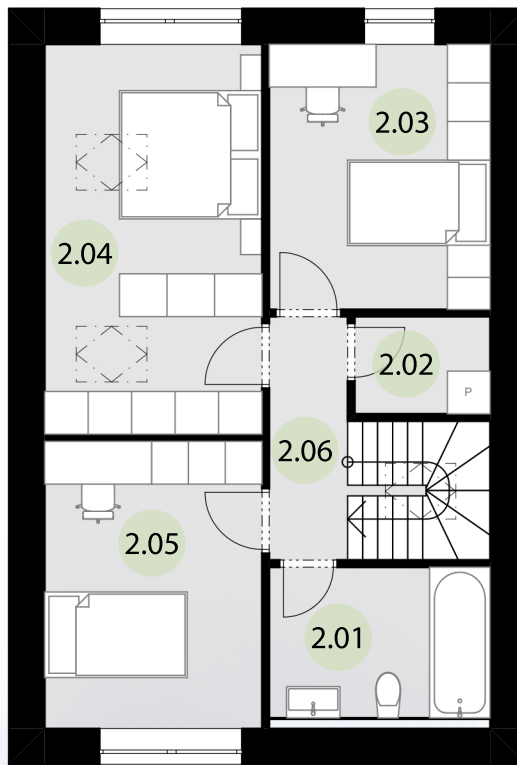

## KARTA BYTU D3 - 4+KK + zahrada 107 m<sup>2</sup>

1.NP

2.NP

POHLED

### BYTOVÁ JEDNOTKA D3

1.PP

KRYTÉ PARKOVACÍ STÁNÍ 2x

1.NP

1.01	ZÁDVEŘÍ	9,4 m <sup>2</sup>
1.02	WC + PŘEDSÍŇ	3,3 m <sup>2</sup>
1.03	TECHNICKÁ M.	3,1 m <sup>2</sup>
1.04	OBÝVACÍ P. + KUCHYŇ	39,6 m <sup>2</sup>

2.NP

2.01	KOUPELNA	6,4 m <sup>2</sup>
2.02	ÚKLID	2,6 m <sup>2</sup>
2.03	POKOJ	11,5 m <sup>2</sup>
2.04	LOŽNICE	16,7 m <sup>2</sup>
2.05	POKOJ	12,3 m <sup>2</sup>
2.06	CHODBA	3,8 m <sup>2</sup>

**CELKEM 108,7 m<sup>2</sup>**