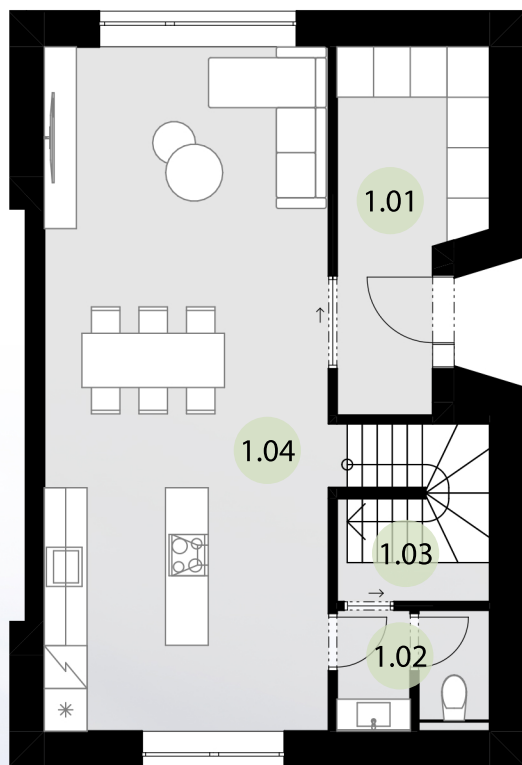

## KARTA BYTU D3 - 4+KK + zahrada 107 m<sup>2</sup>

1.NP

2.NP

POHLED

### BYTOVÁ JEDNOTKA D3

1.PP

KRYTÉ PARKOVACÍ STÁNÍ 2x

1.NP

1.01	ZÁDVEŘÍ	9,4 m <sup>2</sup>
1.02	WC + PŘEDSÍŇ	3,3 m <sup>2</sup>
1.03	TECHNICKÁ M.	3,1 m <sup>2</sup>
1.04	OBÝVACÍ P. + KUCHYŇ	39,6 m <sup>2</sup>

2.NP

2.01	KOUPELNA	6,4 m <sup>2</sup>
2.02	ÚKLID	2,6 m <sup>2</sup>
2.03	POKOJ	11,5 m <sup>2</sup>
2.04	LOŽNICE	16,7 m <sup>2</sup>
2.05	POKOJ	12,3 m <sup>2</sup>
2.06	CHODBA	3,8 m <sup>2</sup>

**CELKEM 108,7 m<sup>2</sup>**